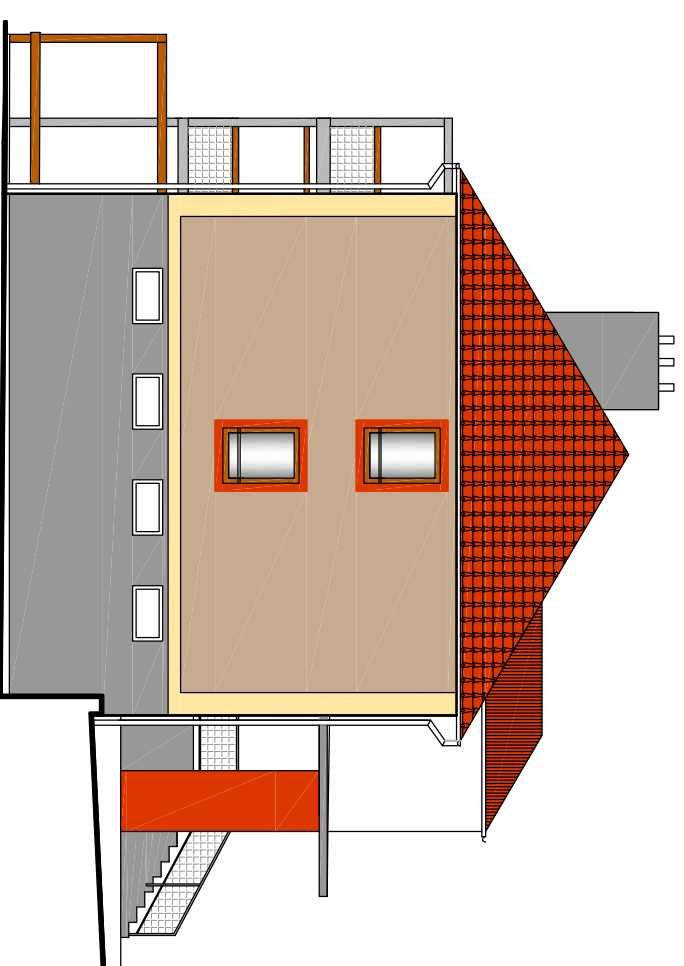

POHLED ZÁPADNÍ

POHLED VÝCHODNÍ

POHLED ZÁPADNÍ A VÝCHODNÍ

DOMAŽELICE - BYTY PRO SENIORY - STAVEBNÍ ÚPRAVY OBJEKTU Č.P. 123

PARC.Č.406 o 405/3,K.Ú.DOMAŽELICE

ABRAS PROJEKTOVÝ ATELIER S.R.O. © ING.ARCH. MONIKA ŠÍRŇÁ (ČKA 02 631)

MĚŘ.:1:150