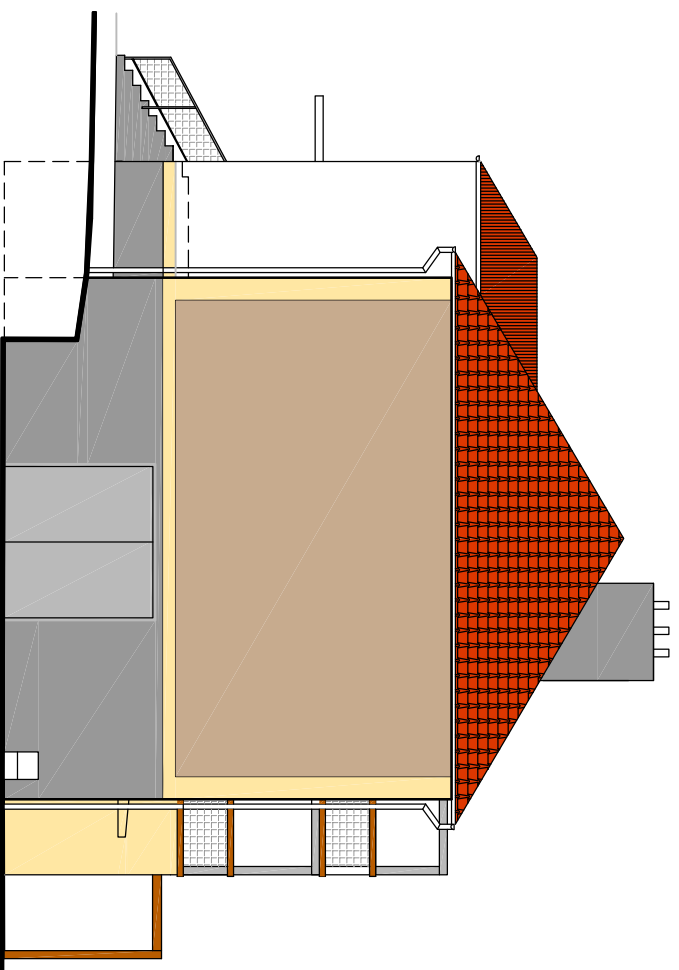

POHLED ZÁPADNÍ

POHLED VÝCHODNÍ

POHLED ZÁPADNÍ A VÝCHODNÍ

DOMAŽELICE - BYTY PRO SENIORY - STAVEBNÍ ÚPRAVY OBJEKTU Č.P. 123

PARC.Č.406 o 405/3,K.Ú.DOMAŽELICE

ABRAS PROJEKTOVÝ ATELIER S.R.O. © ING.ARCH. MONIKA ŠÍRŇÁ (ČKA 02 631)

MĚŘ.:1:150