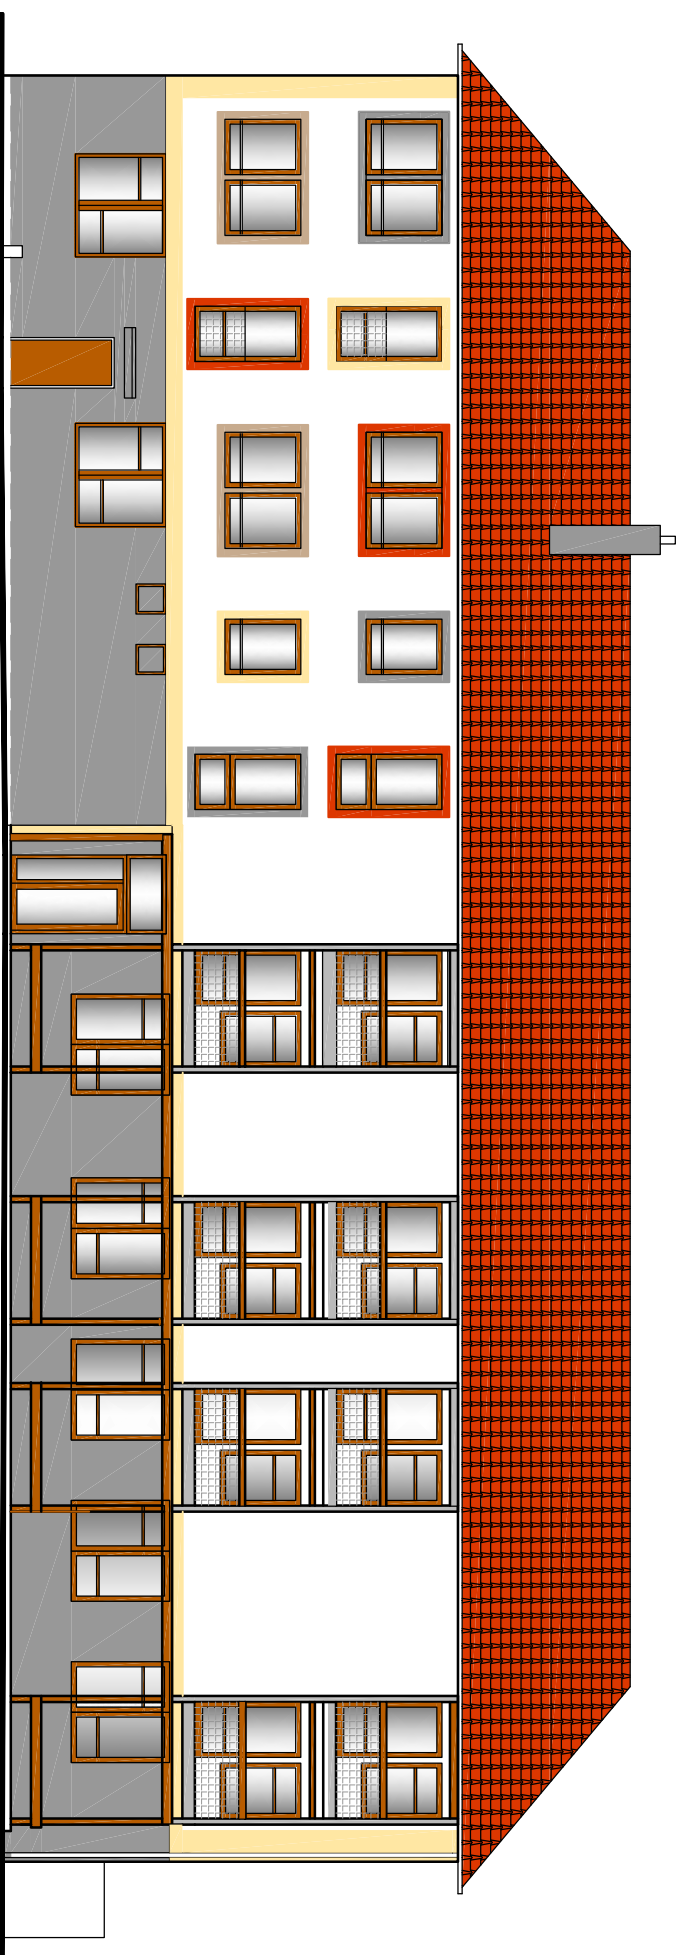

POHLED JIŽNÍ

POHLED JIŽNÍ

DOMAŽELICE - BYTY PRO SENIORY - STAVEBNÍ ÚPRAVY OBJEKTU Č.P.123

PARC.Č.406 a 405/3.K.Ú.DOMAŽELICE

MĚŘ.:1:150

ABRAS PROJEKTOVÝ ATELIER S.R.O. © ING.ARCH. MONIKA SÍRNÁ (ČKA 02 631)

07