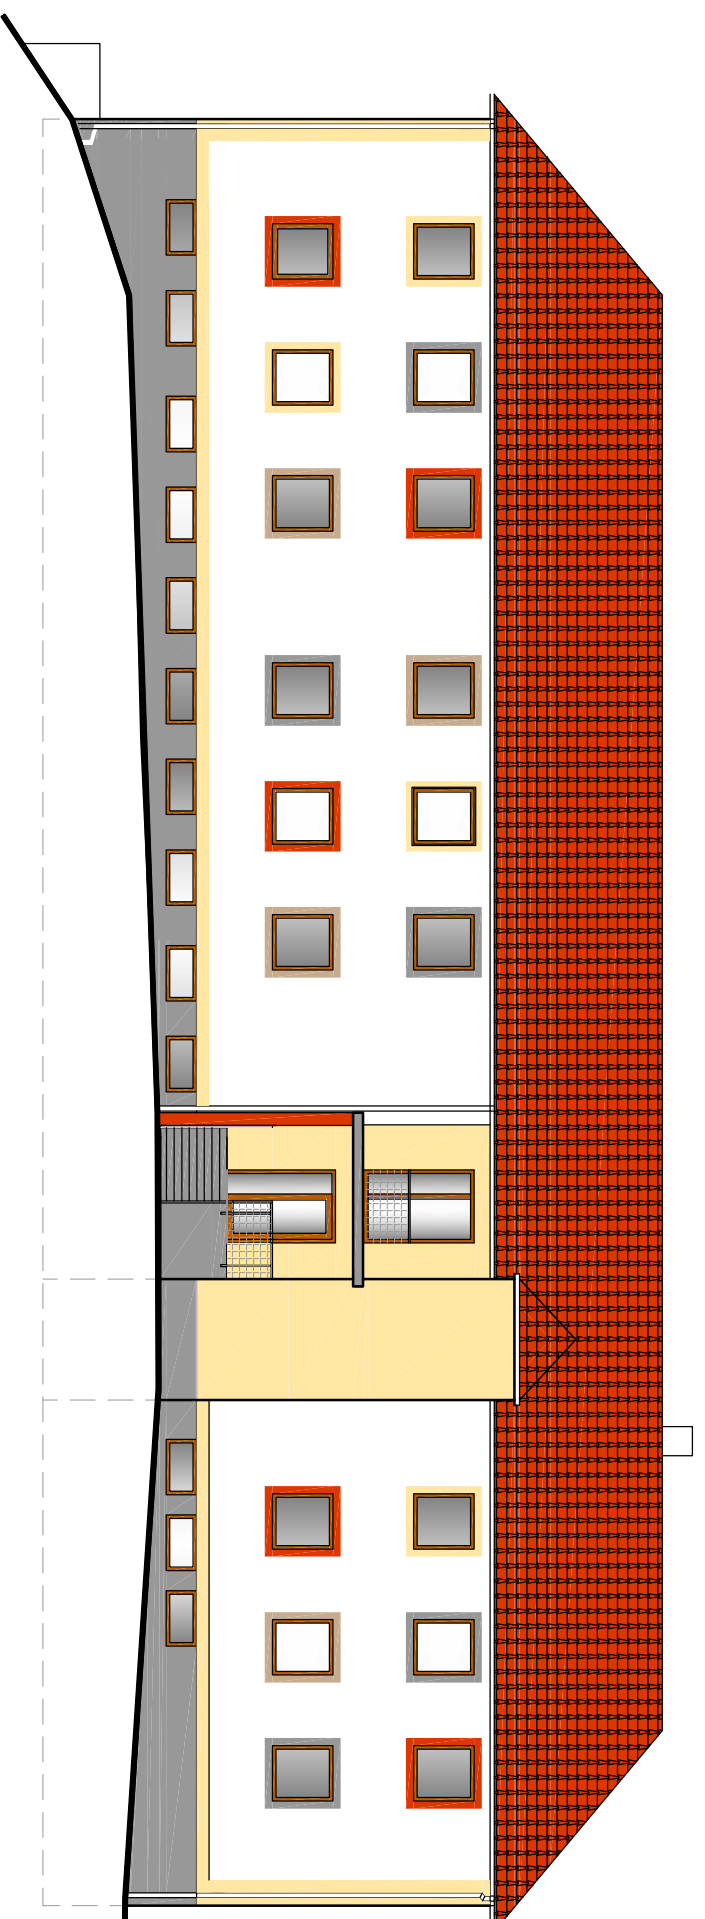

POHLED SEVERNÍ

POHLED SEVERNÍ

DOMAŽELICE - BYTY PRO SENIORY - STAVEBNÍ ÚPRAVY OBJEKTU Č.P.123

PARC.Č.406 a 405/3.K.Ú.DOMAŽELICE

MĚŘ.:1:150

ABRAS PROJEKTOVÝ ATELIER S.R.O. © ING.ARCH. MONIKA SÍRŇÁ (ČKA 02 631)